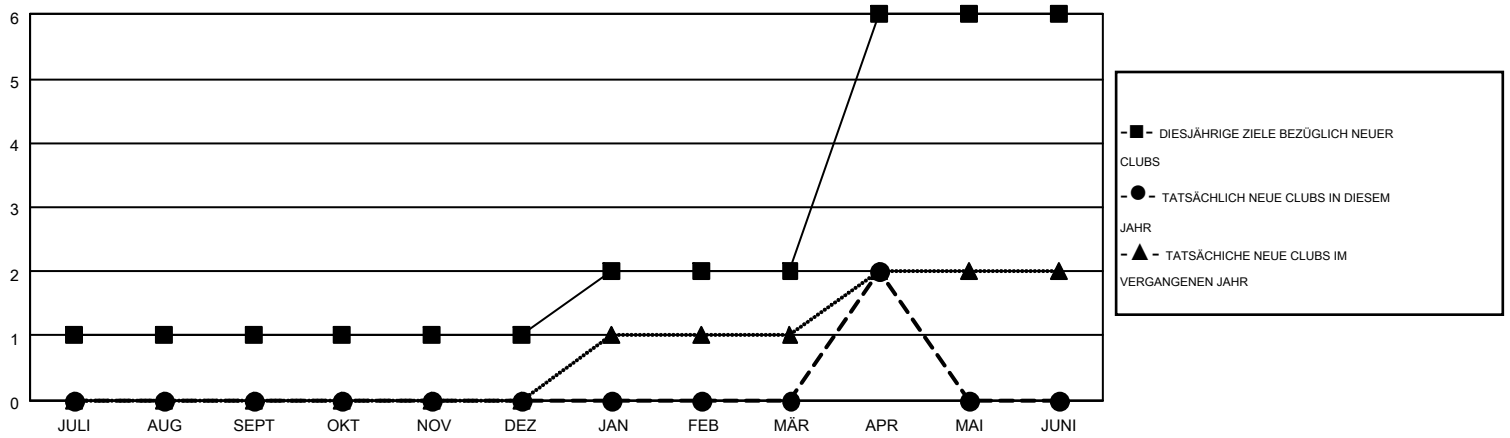

# MONTHLY MEMBERSHIP PROGRESS REPORT

Results as of: 4/30/2016

Multiple District 114

LOCATION: AUSTRIA

GMT: CARL ROBERT RETTBY

GMT KONST. GEB.: 4

Clubs				
ERGEBNISSE FÜR 2015-2016				
QUARTAL	ZIEL NEUE CLUBS	NEUE CLUBS	AUFGELOSTE CLUBS	NETTO-GEWINN/-VERLUST
JULI/AUG/SEPT	1	0	0	0
OKT/NOV/DEZ	0	0	0	0
JAN/FEB/MÄR	1	0	0	0
APR/MAI/JUNI	4	2	0	2

Pro Mitglied				
ERGEBNISSE FÜR 2015-2016				
QUARTAL	ZIEL NEUE MITGLIEDER	HINZUGEFÜGTE GRÜNDUNGS- UND NEUE MITGLIEDER	AUSGESCHIEDENE MITGLIEDER	NETTO-GEWINN/-VERLUST
JULI/AUG/SEPT	25	165	231	-66
OKT/NOV/DEZ	10	69	96	-27
JAN/FEB/MÄR	14	77	76	1
APR/MAI/JUNI	106	111	41	70

ZIELE UND TATSÄCHLICHE NEUE CLUBS KUMULATIV

ZIELE UND TATSÄCHLICHE MITGLIEDER KUMULATIV

ABGEMELDETE CLUBS: 0	
<b>AUSGETRETENE MITGLIEDER</b>	
VERSTORBEN	79
CLUB AUFGELOST	0
ANDERE	364
<b>GESAMT</b>	<b>443</b>