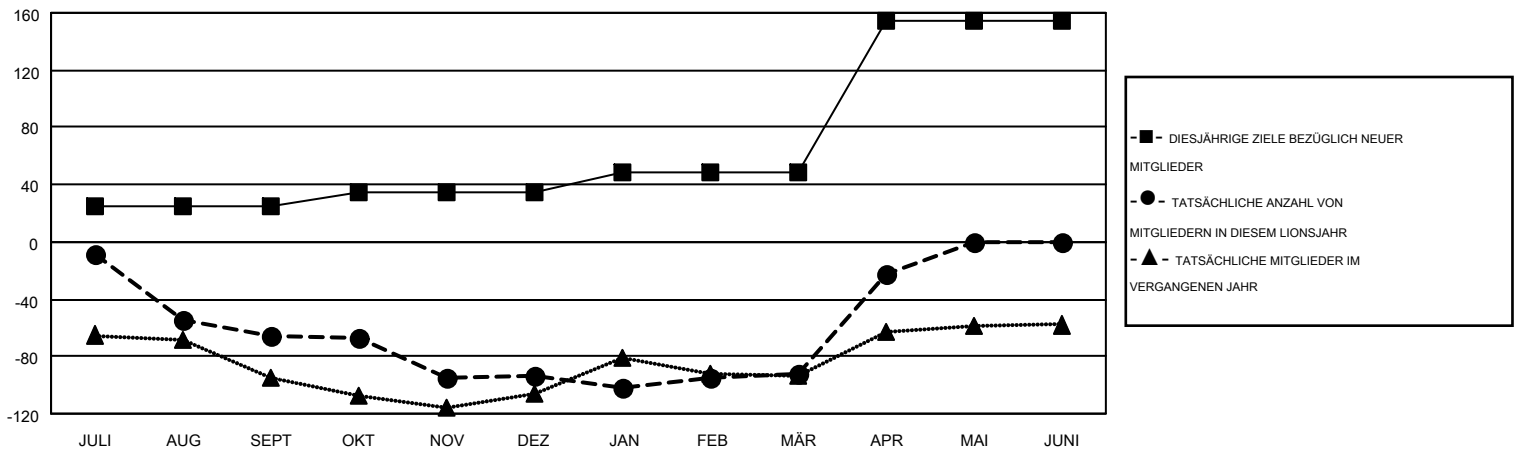

ZIELE UND TATSÄCHLICHE MITGLIEDER KUMULATIV

ABGEMELDETE CLUBS: 0	
AUSGETRETENE MITGLIEDER	
VERSTORBEN	79
CLUB AUFGELOST	0
ANDERE	364
GESAMT	443

166 VON 263 CLUBS HABEN 1 ODER MEHR NEUE MITGLIEDER AUFGENOMMEN

GESCHLECHTERVERTEILUNG	
MANN	7,498 (86.70%)
FRAU	1,150 (13.30%)

[KLICKEN SIE HIER FÜR ANGABEN ZUM ZUSTAND DES CLUBS](#)

FAMILIENMITGLIEDER	177
HAUSHALTSVORSTAND	85
NICHT-FAMILIENVORSTAND	92